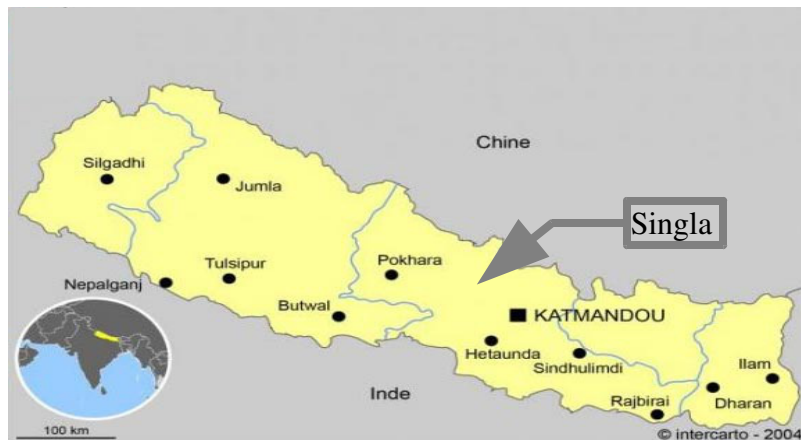

BRUNCH de soutien à l'Association Singla-Népal

Dimanche 7 février 2016

9h30 – 13h à la Grande Salle d'Essertines

Prix : Adultes: Frs. 30.-

Enfants : 1 franc par année d'âge (de 6 à 15 ans)

But: Soutien financier à l'action de l'Association Singla-Népal qui intervient dans le village de Singla très durement touché par le tremblement de terre du printemps 2015 : le village de Singla a été détruit à 90% ! Le bénéfice du brunch est destiné à la reconstruction du réseau de distribution d'eau.

Singla-Népal est une ONG basée à Bellevue, active dans l'aide à la reconstruction de villages dévastés par le récent séisme qui a frappé le centre du Népal. Plus d'infos sur www.singla-nepal.org

Inscriptions :

Veuillez-vous inscrire préalablement afin de faciliter l'organisation :

téléphone : 079 / 296 42 34 ou courriel : joelle.saffore@bluewin.ch

Délai d'inscription : le 4 février 2016 à 19h